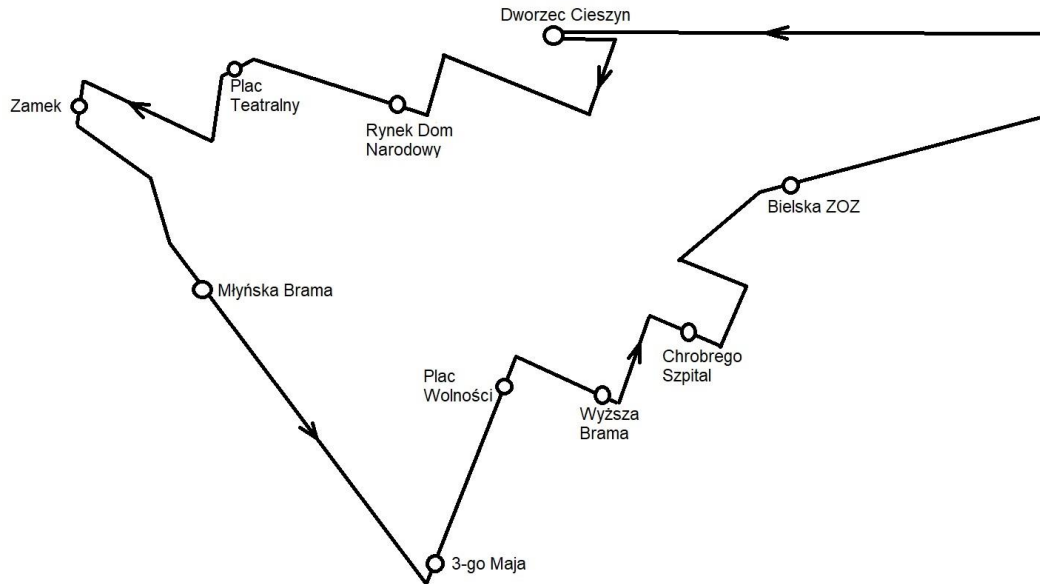

SCHEMAT LINII KOMUNIKACYJNEJ NR 1

1A: Dworzec Cieszyn - Rynek - Szpital - Dworzec Cieszyn

1B: Dworzec Cieszyn - Szpital - Rynek - Dworzec Cieszyn