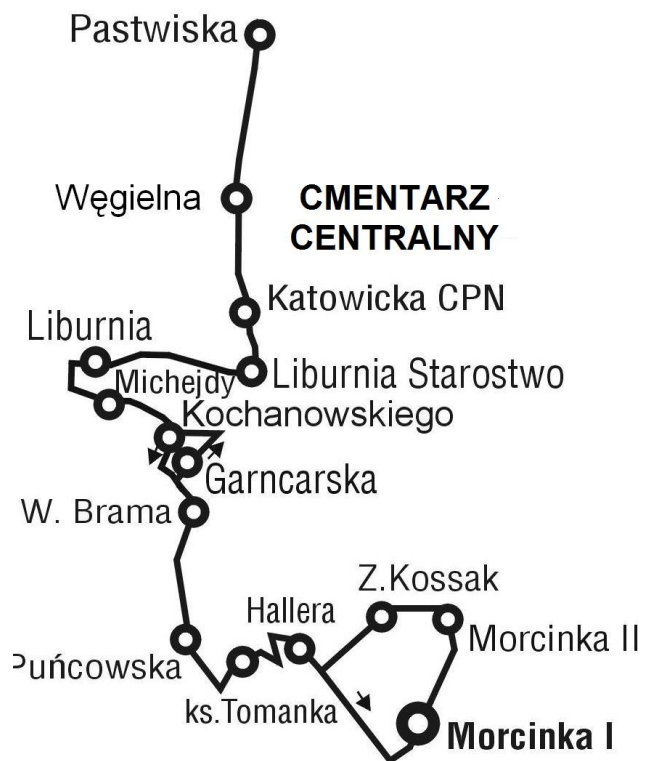

KURSOWANIE AUTOBUSÓW KOMUNIKACJI MIEJSKIEJ W CIESZYNI W OKRESIE OD 1 DO 4 LISTOPADA 2018 R.

- 1 listopada 2018 r.** – jak w niedziele i święta + dodatkowe kursy wahadłowe,
2 listopada 2018 r. – jak w dni wolne od nauki szkolnej,
3 listopada 2018 r. – jak w soboty,
4 listopada 2018 r. – jak w niedziele i święta,

DODATKOWE KURSY AUTOBUSÓW KOMUNIKACJI MIEJSKIEJ W DNIU WSZYSTKICH ŚWIĘTYCH.

Zakład Gospodarki Komunalnej w Cieszynie Sp. z o.o. uprzejmie informuje, że w dniu **1 listopada (czwartek) 2018 r.** uruchomi dodatkowe kursy wahadłowe autobusów pomiędzy Cmentarzem Centralnym (osiedlem Piastowskim) a os. Podgórze. Autobusy będą kursować wg następującego rozkładu jazdy:

Schemat linii komunikacyjnej CMENTARZ.

**ZAPRASZAMY WSZYSTKICH MIESZKAŃCÓW
DO KORZYSTANIA Z USŁUG KOMUNIKACJI MIEJSKIEJ.**