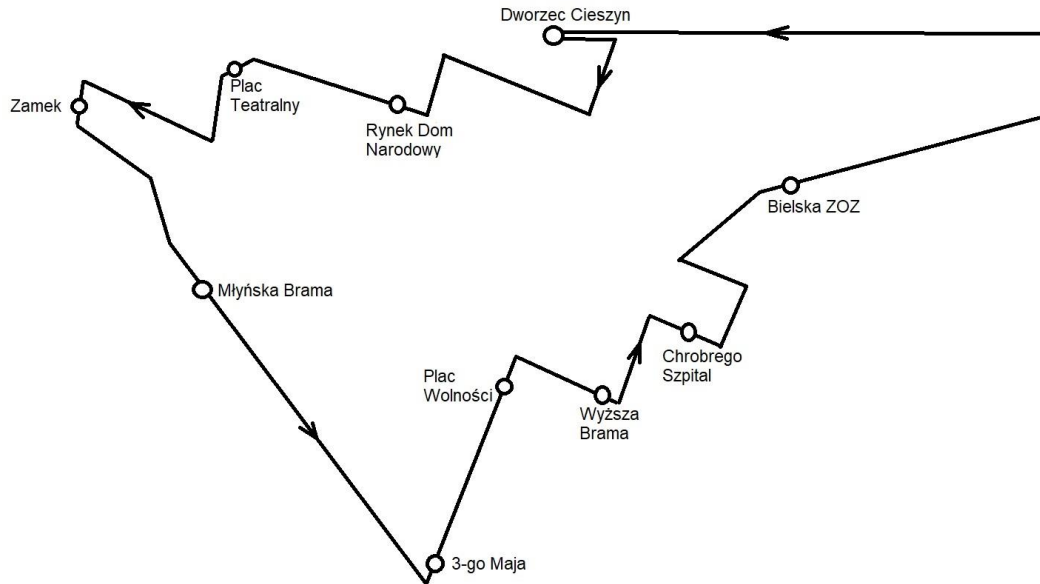

ważny od dnia 21.09.2021 r. do 20.11.2021 r.

ROZKŁAD JAZDY LINII ŚRÓDMIEJSKIEJ NR 1
TRASA 1A: Dworzec Cieszyn - Rynek - Szpital - Dworzec Cieszyn

NAZWA PRZYSTANKU	GODZINY ODJAZDÓW							
Dworzec Cieszyn	06:30 R	07:30 R	08:30 R	09:30 R	10:30 R	12:30 R	13:30 R	14:30 R
Rynek Dom Narodowy	06:33 R	07:33 R	08:33 R	09:33 R	10:33 R	12:33 R	13:33 R	14:33 R
Plac Teatralny	06:34 R	07:34 R	08:34 R	09:34 R	10:34 R	12:34 R	13:34 R	14:34 R
Zamek	06:35 R	07:35 R	08:35 R	09:35 R	10:35 R	12:35 R	13:35 R	14:35 R
Młyńska Brama	06:36 R	07:36 R	08:36 R	09:36 R	10:36 R	12:36 R	13:36 R	14:36 R
Cieszyn Celma	06:37 R	07:37 R	08:37 R	09:37 R	10:37 R	12:37 R	13:37 R	14:37 R
Cieszyn Plac Wolności	06:39 R	07:39 R	08:39 R	09:39 R	10:39 R	12:39 R	13:39 R	14:39 R
Cieszyn Wyższa Brama	06:40 R	07:40 R	08:40 R	09:40 R	10:40 R	12:40 R	13:40 R	14:40 R
Chrobrego Szpital	06:42 R	07:42 R	08:42 R	09:42 R	10:42 R	12:42 R	13:42 R	14:42 R
Cieszyn ZOZ	06:44 R	07:44 R	08:44 R	09:44 R	10:44 R	12:44 R	13:44 R	14:44 R
Dworzec Cieszyn	06:46 R	07:46 R	08:46 R	09:46 R	10:46 R	12:46 R	13:46 R	14:46 R

SCHEMAT LINII KOMUNIKACYJNEJ NR 1

1A: Dworzec Cieszyn - Rynek - Szpital - Dworzec Cieszyn

1B: Dworzec Cieszyn - Szpital - Rynek - Dworzec Cieszyn